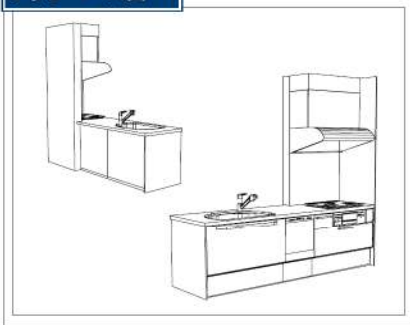

W2550mm x D750mm

プランパース図