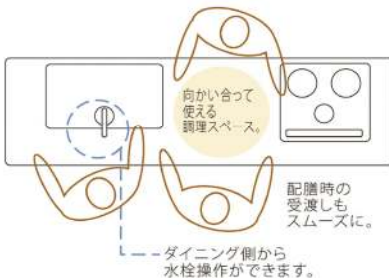

向かい合って使える調理スペース。

配膳時の受渡しもスムーズに。

ダイニング側から水栓操作ができます。

マーブルシンク/全7色

キッチンにカラフル新世紀。マーブルシンク全7色！

G2シンク

エレガントな半円形デザインで、カウンター奥の使い勝手が高まります。